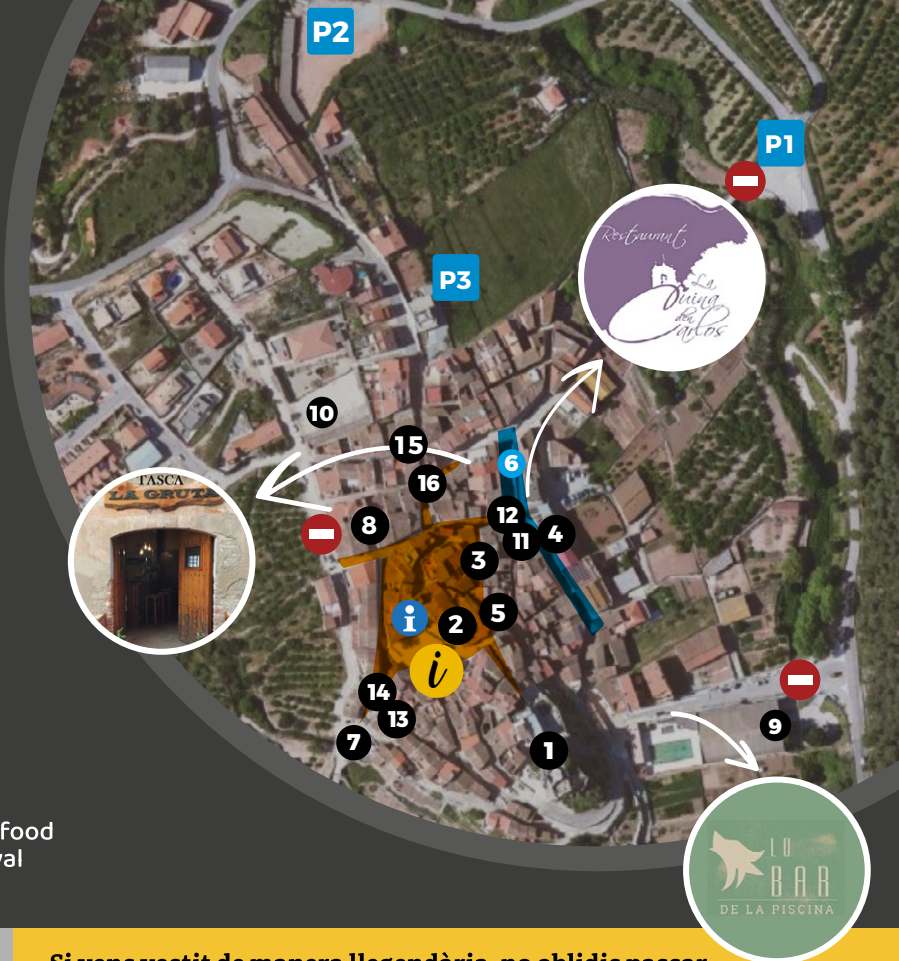

TALLERS INFANTILS, JOCS TRADICIONALS I ESPAI BESTIARI

Consulta els horaris a la Zona Infantil

8 7

ZONES D'EXPOSICIÓ I GALERIA FOTOGRÀFICA

Laboratori de Montpalau (s. XIX)
Cripta d'Onofre (s. XIX)
Palau d'Onofre (s. XIII)
Masmorra del castell (s. XIII)
L'herboristeria de Pratdip

11 12 13 14 15 16

Espai Gastronòmic 6

Podràs gaudir de menús llegendaris, zona de food trucks i tasques i tabernes durant tot el festival

- MERCAT
- 1 CASTELL
- 2 ESGLÉSIA
- 3 PLACETA DEL FORN
- 4 SALA POLIVALENT
- 5 CARRERÓ DE LA POR
- 6 ESPAI GASTRONÒMIC
- 7 ZONA BESTIARI (BARRANQUILLO)
- 8 ZONA INFANTIL
- 9 PAVELLÓ POLIESPORTIU
- 10 PISTA ESPORTIVA DE L'ESCOLA
- 11 LABORATORI DE MONTPALAU (S. XIX)
- 12 CRIPTA D'ONOFRE (S. XIX)
- 13 PALAU D'ONOFRE (S. XIII)
- 14 MASMORRA DEL CASTELL (S. XIII)
- 15 L'HERBORISTERIA DE PRATDIP
- 16 EXPOSICIÓ FOTOGRÀFICA